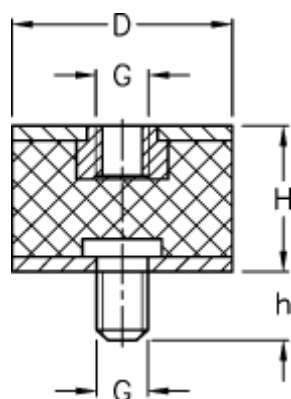

Varenummer: 51201228105710
Beskrivelse: KLEE Vibrationsdæmper type 2
50-40-2, M10/M10x20, NR - 57 shore

Mål

D = 50
G = M10
h = 20
H = 40